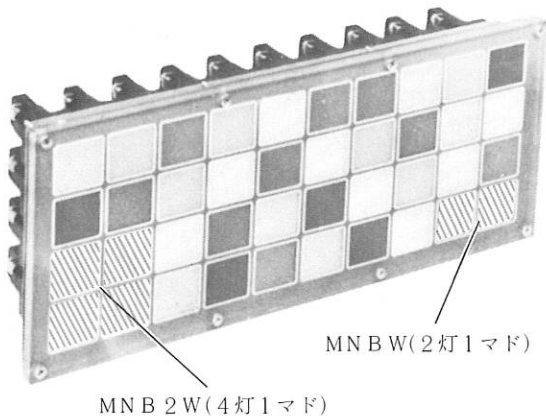

型式MNB (1灯仕切り1マド)