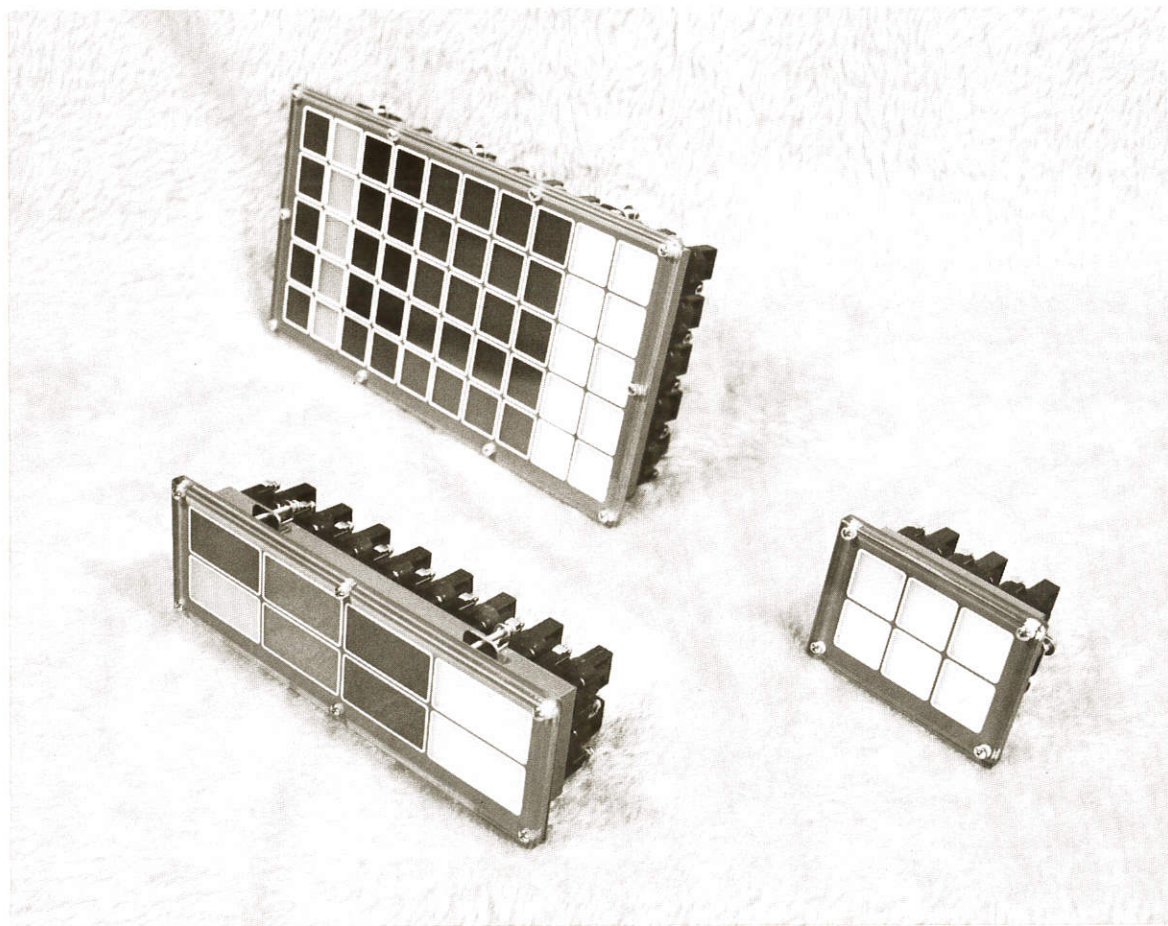

ASSEMBLY PILOT LIGHT

■集合表示灯

MNB (1灯1窓)

MNBW (2灯1窓)

MNB2W (4灯1窓)

MARUYASU ELECTRIC CO., LTD.

■ 集合表示灯

集合表示灯

特長

- 短納期です。マルヤス独特の管理方法に依り最短納期でお届けします。
- 灯数に制限なく製作いたします（但し縦又は横の長さが12灯を越えるものはその都度納期、価格等はお問合せ下さい）。
- 電球交換は差し込みソケットにより裏面から容易にできます。
- カラーチップは赤、緑、乳白、橙、黄、青の各色になっており彫刻も容易にできます。

△使用電球はE-12、T-13の電球を使用しますが多灯を同時連続点灯等の場合には温度上昇が高くなりすぎることもあります。