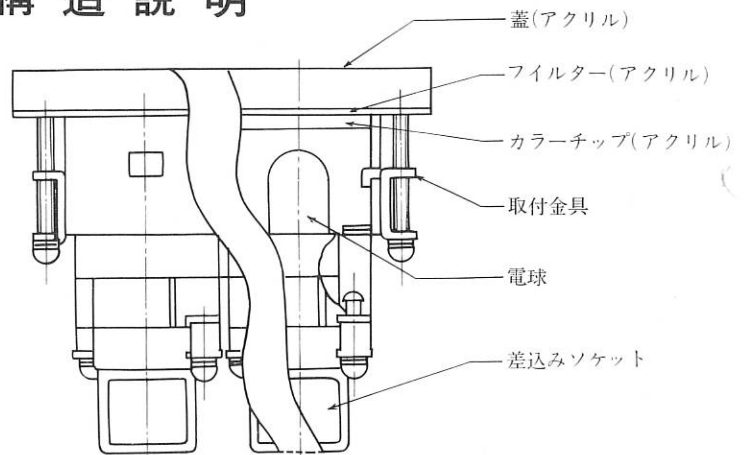

定格電圧が24Vを越える場合や10灯以上連続点灯の場合は御問合せ下さい。

※ N部は使用灯数を入れて寸法計算願います。

型式MNB (1灯仕切り1マド)

構造説明

省力化・自動化に御奉仕するマルヤスのオートメパーツ

マルヤス電業株式会社

本 社 工 場	長野県諏訪郡下諏訪町広瀬町5381	☎(02662)8-4500(代)	テレックス 336-2540
伊 那 工 場	長野県上伊那郡箕輪町木の下12149	☎(026579) 2381(代)	
長 野 営 業 所	長野県上伊那郡箕輪町木の下12149	☎(026579) 4161	
東 京 営 業 所	東京都新宿区北新宿1の16の22ハイツ飯田1F	☎(03) 371-7261	テレックス 323-2463
仙 台 営 業 所	仙台市大和町1の3の3	☎(0222)96-0469	
名 古 屋 営 業 所	名古屋市中村区名駅5の22の23	☎(052)582-0616(代)	テレックス 442-4127
大 阪 営 業 所	大阪市天王寺区東高津町7の1	☎(06) 762-5910	テレックス 527-5903
広 島 営 業 所	広島市吉島西2丁目13の36	☎(0822)43-3576	
福 岡 営 業 所	福岡市博多区築港本町8の15	☎(092)291-6588	