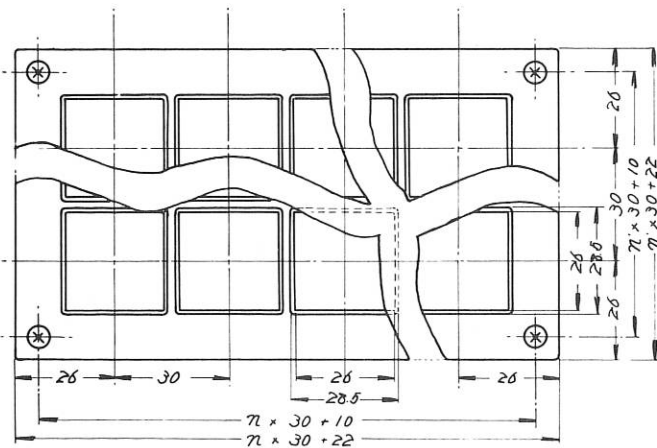

■ 集合表示灯

集合表示灯

特長

- 短納期です。マルヤス独特の管理方法に依り最短納期でお届けします。
- 灯数に制限なく製作いたします（但し縦又は横の長さが12灯を越えるものはその都度納期、価格等はお問合せ下さい）。
- 電球交換は差し込みソケットにより裏面から容易にできます。
- カラーチップは赤、緑、乳白、橙、黄、青の各色になっており彫刻も容易にできます。

△使用電球はE-12、T-13の電球を使用しますが多灯を同時連続点灯等の場合には温度上昇が高くなりすぎることもあります。

定格電圧が24Vを越える場合や10灯以上連続点灯の場合は御問合せ下さい。

※ N部は使用灯数を入れて寸法計算願います。